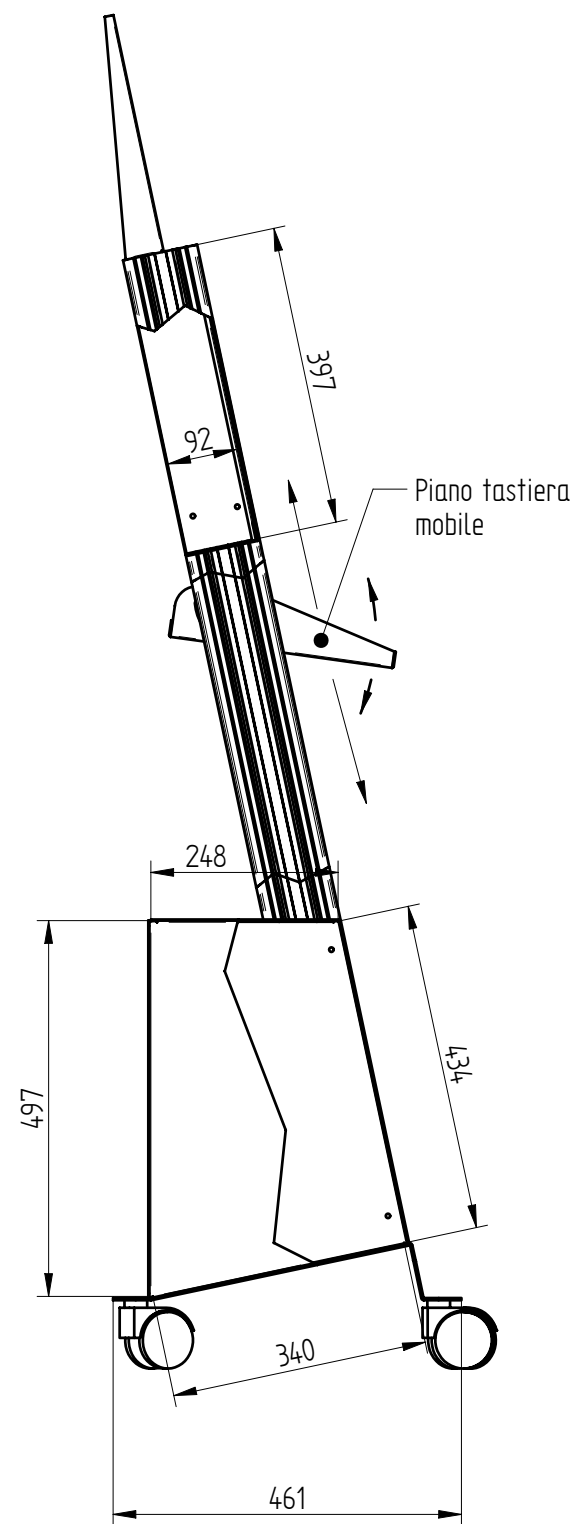

Vano porta pc

Vista Anteriore

Vista Posteriore

Tolleranze	
Generale :	± 0.5
Fori :	± 0.1
Interassi :	± 0.2
Angoli :	± 0.5

	CLIENTE: ARREDOTECNICO	P9410012	MAT.
	PART. Carrello pc		SUP.
Dis: Piovano	MOD. 00 00-00-00	F C	TAV. P9410012.dft
STAMPA: X		DATA: 12/06/12	