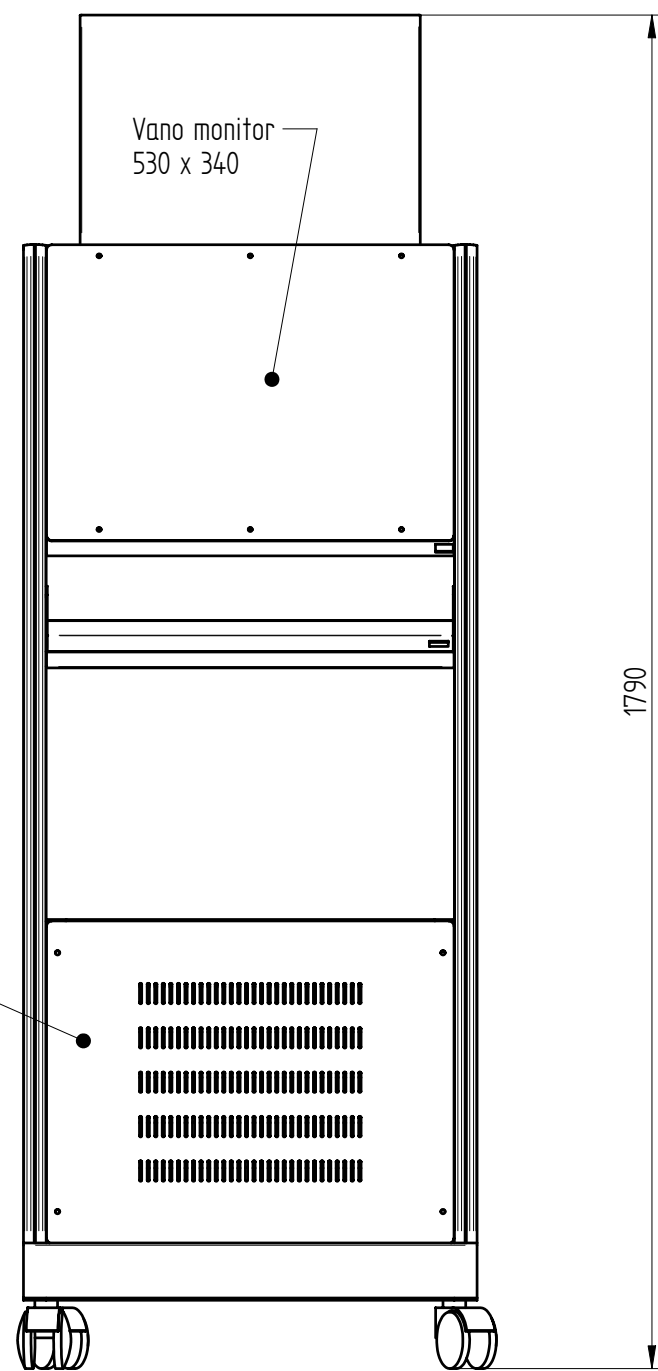

Vano porta pc

Vista Anteriore

Vista Posteriore

Tolleranze	
Generale :	± 0.5
Fori :	± 0.1
Interassi :	± 0.2
Angoli :	± 0.5

	CLIENTE: ARREDOTECNICO	P9410012	MAT.
	PART. Carrello pc		SUP.
Dis: Piovano	MOD. 00 00-00-00	F C	TAV. P9410012.dft
STAMPA: X		DATA: 12/06/12	