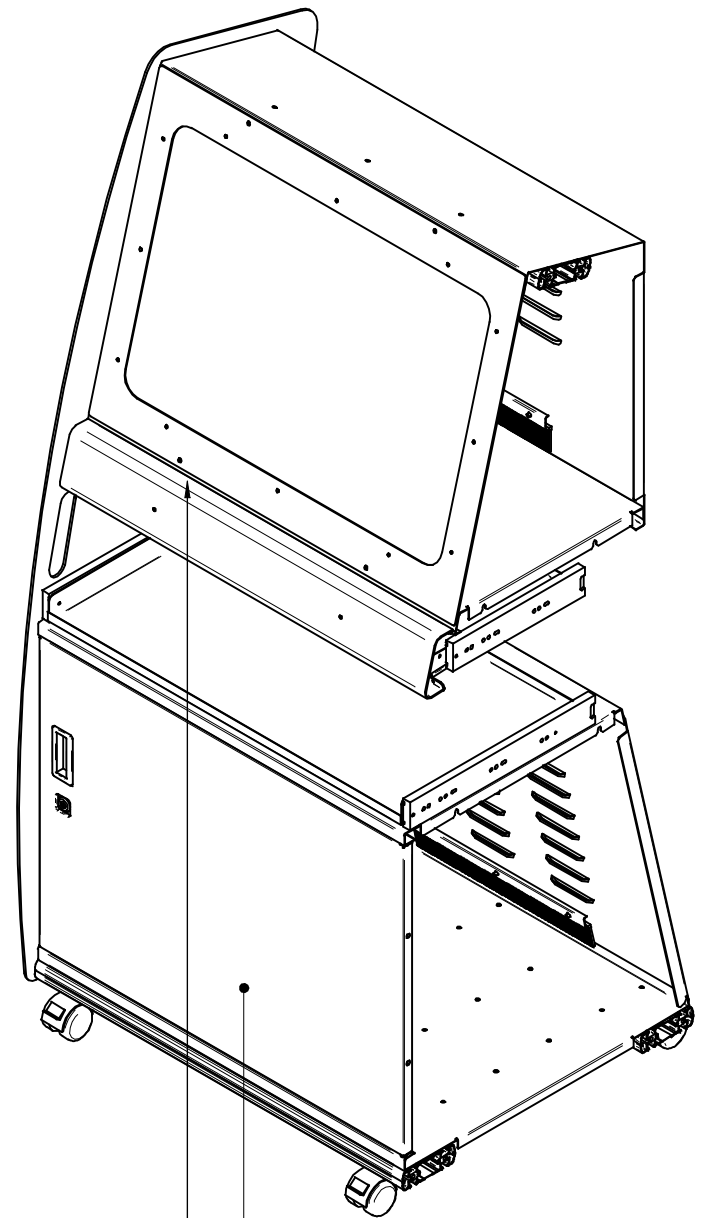

Porta anteriore asportabile

Ruote pivotanti Ø 50mm
Ruote pivotanti Ø 50mm con freni

Pannello posteriore asportabile

Pannello anteriore monitor asportabile

Rotazione massima della porta anteriore 90°

Tolleranze	
Generale	± 0.5
Fori	± 0.1
Interassi	± 0.2
Angoli	± 0.5

	CLIENTE: 3100	F	C	L	S410064/00
	PART. Carrello porta PC larghezza 700mm				
Dis: Boero G.	FOGLIO: 1 / 1	DATA: 21/03/2017	TAV. S410064.dft	MAT.	SUP. Vern