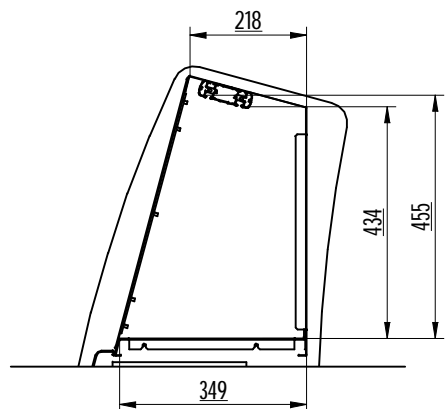

Porta anteriore asportabile

Ruote pivotanti Ø 50mm
Ruote pivotanti Ø 50mm con freni

Pannello posteriore asportabile

Pannello anteriore monitor asportabile

Rotazione massima della porta anteriore 90°

Tolleranze	
Generale	± 0.5
Fori	± 0.1
Interassi	± 0.2
Angoli	± 0.5

	CLIENTE: 3100	F	C	L	S410064/00
	PART. Carrello porta PC larghezza 700mm				
Dis: Boero G.	FOGLIO: 1 / 1	DATA: 21/03/2017	TAV. S410064.dft	MAT.	SUP. Vern