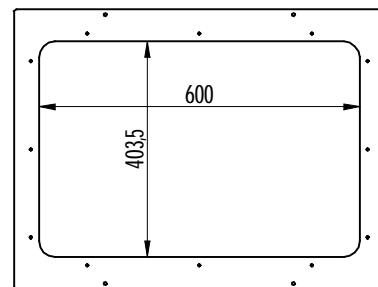

Porta anteriore asportabile

Ruote pivotanti Ø 50mm
Ruote pivotanti Ø 50mm con freni

Pannello posteriore asportabile

Pannello anteriore monitor asportabile

Rotazione massima della porta anteriore 90°

Tolleranze	
Generale	± 0.5
Fori	± 0.1
Interassi	± 0.2
Angoli	± 0.5

	CLIENTE: 3100	F	C	L	S410064/00
	PART. Carrello porta PC larghezza 700mm				
Dis: Boero G.	FOGLIO: 1 / 1	DATA: 21/03/2017	TAV. S410064.dft	MAT.	SUP. Vern