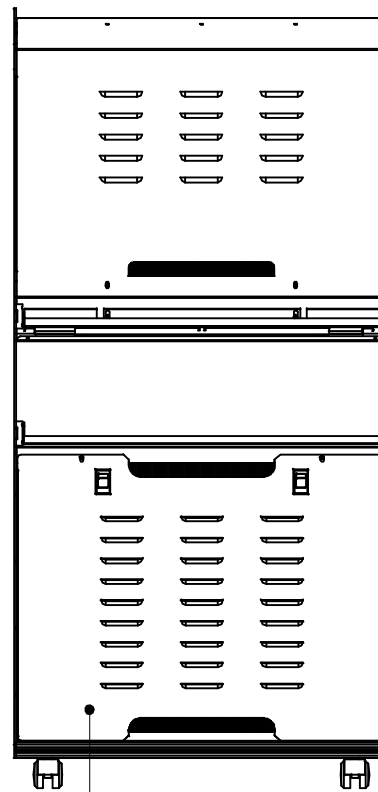

Porta anteriore asportabile

Ruote pivotanti Ø 50mm
Ruote pivotanti Ø 50mm con freni

Pannello posteriore asportabile

Pannello anteriore monitor asportabile

Rotazione massima della porta anteriore 90°

Tolleranze	
Generale	± 0.5
Fori	± 0.1
Interassi	± 0.2
Angoli	± 0.5

	CLIENTE: 3100	F	C	L	S410064/00
	PART. Carrello porta PC larghezza 700mm				
Dis: Boero G.	FOGLIO: 1 / 1	DATA: 21/03/2017	TAV. S410064.dft	MAT.	SUP. Vern