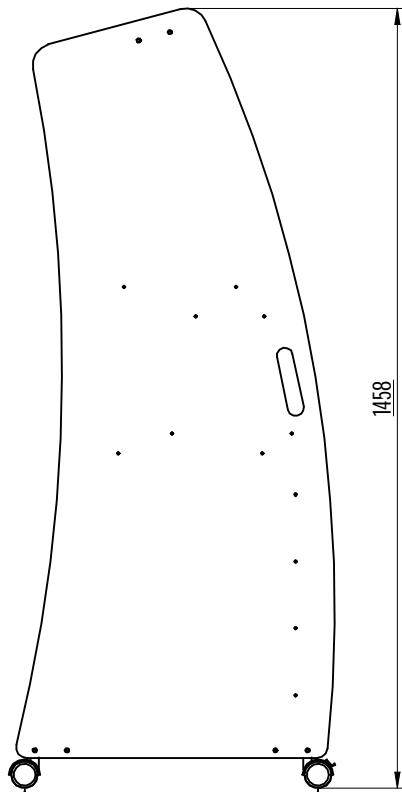

Porta anteriore asportabile

Ruote pivotanti Ø 50mm
Ruote pivotanti Ø 50mm con freni

Pannello posteriore asportabile

Pannello anteriore monitor asportabile

Rotazione massima della porta anteriore 90°

Tolleranze	
Generale	± 0.5
Fori	± 0.1
Interassi	± 0.2
Angoli	± 0.5

	CLIENTE: 3100	F	C	L	S410064/00
	PART. Carrello porta PC larghezza 700mm				
Dis: Boero G.	FOGLIO: 1 / 1	DATA: 21/03/2017	TAV. S410064.dft	MAT.	SUP. Vern